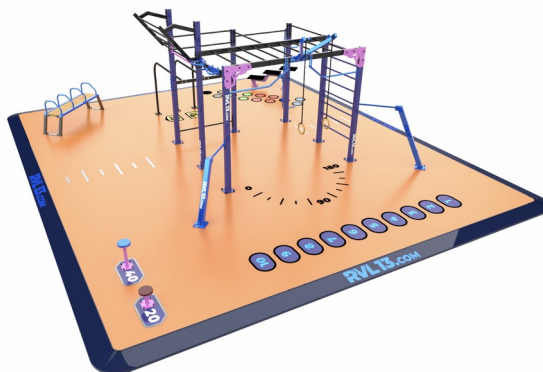

Uruk 77

plocha:	77m2
rozměry:	9,6 x 8,1 m
počet stanišť:	26

Prvky RVL 13		Cena bez DPH
Nippur S+	1 ks	190 000,00 Kč
Bradlová lavice	1 ks	28 750,00 Kč
Stupňovitá lavice	1 ks	28 750,00 Kč
Step-up EPDM	2 ks	10 000,00 Kč
Barevná kombinace dle investora		
Prvky celkem		257 500,00 Kč